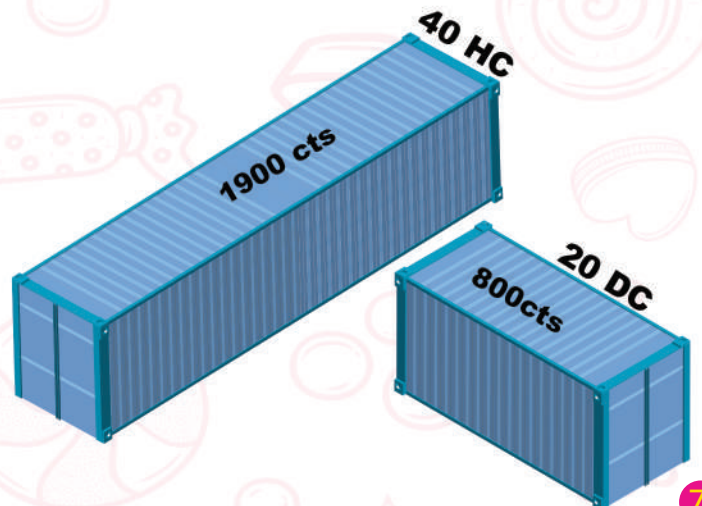

EASY POP PET MANGO
EPJ 100 P 01

EASY POP PET STRAWBERRY
EPJ 100 P 02

EASY POP PET GRAPE
EPJ 100 P 03

EASY POP PET ORANGE / LEMON
EPJ 100 P 04

EASY POP PET ENERGY
EPJ 100 P 05