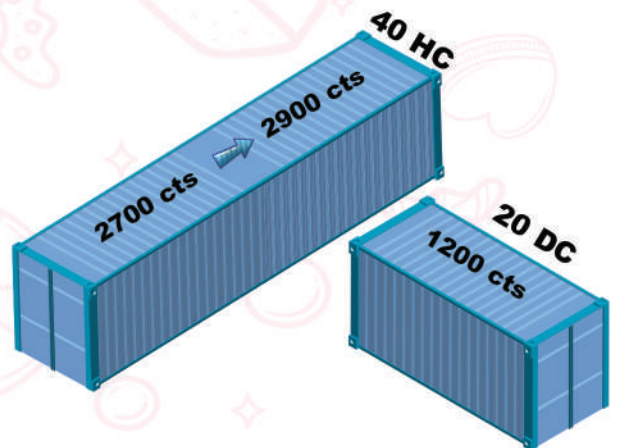

MINTOLL
STRAWBERRY PVC
PVC MS 100

MINTOLL
MINT PVC
PVC MM 100

MINTOLL
WATERMELON PVC
PVC MW 100

NEW