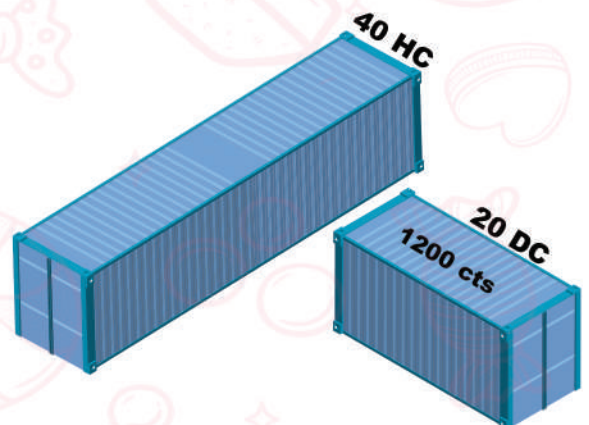

EASY POP PCS 48 strawberry
EP BAG 48 03

EASY POP 48 PCS ENERGY
EP BAG 48 04

EASY POP 48 PCS
CHERRY RASPBERRY
EP BAG 48 05

EASY POP 48 LEMON
PASSION FRUITS
EP BAG 48 06

2100 X 16 BAGS X 48 PCS

3300 X 12 BAGS X 48 PCS

2400 X 14 BAGS X 48 PCS

EASY POP PET MANGO
EPJ 100 P 01

EASY POP PET STRAWBERRY
EPJ 100 P 02

EASY POP PET GRAPE
EPJ 100 P 03

EASY POP PET ORANGE / LEMON
EPJ 100 P 04

EASY POP PET ENERGY
EPJ 100 P 05

EASY POP PET APPLE
EPJ 100 P 06